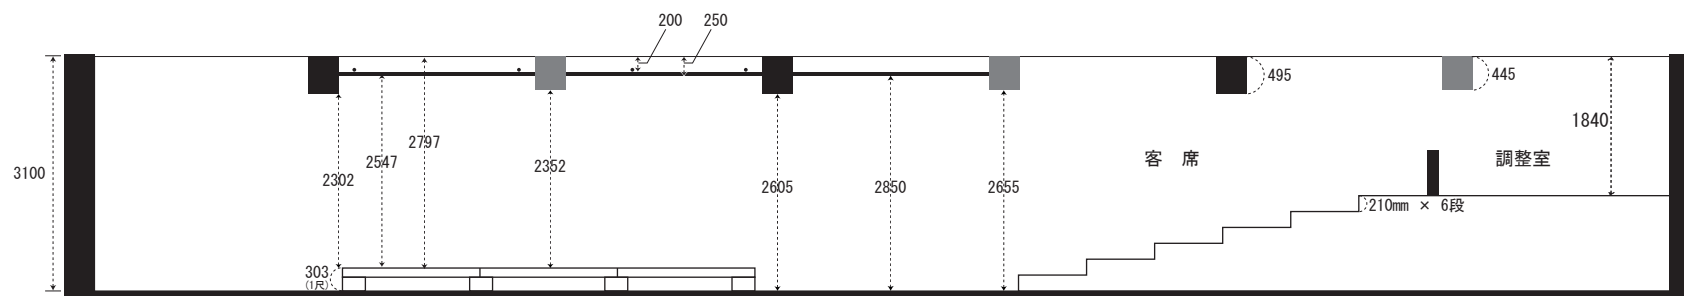

# 風のスタジオ 断面図 (縮尺1/100 単位:mm)

特定非営利活動法人

いわてアートサポートセンター

〒020-0878 岩手県盛岡市肴町4-20永卯ビル3階

TEL:019-604-9020 FAX:019-604-9021

床面から天井まで 3100mm

床面から天井部分張出まで 2605~2655mm

床面からバトンまで 2850~2900mm

基本舞台高 1尺

基本舞台床面から天井まで 2797mm

基本舞台床面から天井部分張出まで 2302~2352mm

基本舞台床面からバトンまで 2547~2597mm

客席 210mm×6段

柱脇天井部分張出 495mm

天井部分張出 445mm