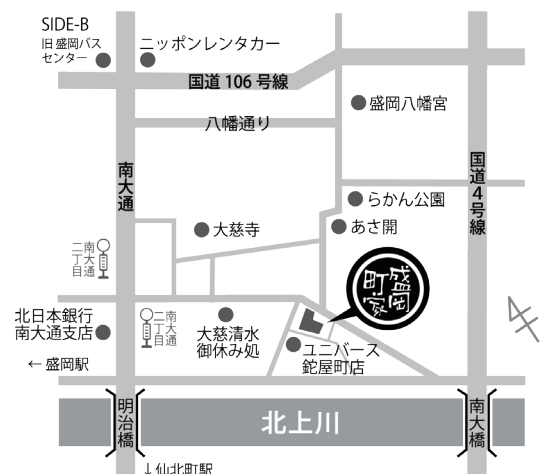

プラザおでって、もりおか町家物語館
※12月7日(月)10時発売

【お問合せ】

もりおか町家物語館

〒020-0827 盛岡市鉾屋町10番8号

TEL. 019-654-2911 FAX. 019-654-2913

E-mail. machiya@iwate-arts.jp HP. <http://machiya.iwate-arts.jp/>

▼会場地図

主催 盛岡市、特定非営利活動法人いわてアートサポートセンター