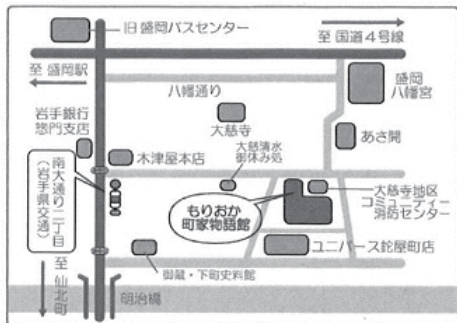

深澤口知見 絵画展
山に棲む

2018 6.30 (sat) - 7.29 (sun)

もりおか町家物語館 カフェDOMA

(最終日は17:00まで)

深澤口 お問い合わせ/ymnsm31@gmail.com

1992年 茨城県八千代町生まれ

2014年 東北芸術工科大学卒業制作展 日本画優秀賞

2017年 岩手県に移住

今回は初の個展。墨、顔彩を用いた絵画を制作。

関東平野で育ち、山に強い興味をもつ。

作品は山、怪物が中心である。

もりおか町家物語館

9:00-19:00(最終入館18:30)

※7.24は休館

〒020-0827 盛岡市陀屋町10-8

TEL 019-654-2911

カフェDOMA (館内カフェ)

11:00-16:00

(定休日 毎週 火・水)

営業時間外も作品をご覧いただけます。