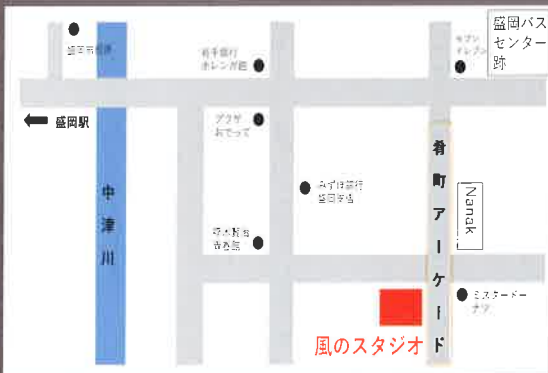

Cygアートギャラリー

インフォメーション

Twitterで最新情報や稽古風景を公開中

Twitter: @gekidan_channel

HP: <http://gekidan-channel.jimdo.com/>

Youtubeにて動画配信予定!

お問い合わせ先

TEL 080-2844-5376 (制作部)

MAIL channel.grad29@gmail.com

会場

いわてアートサポートセンター 風のスタジオ

(岩手県盛岡市肴町4-20 永卯ビル3階)

アトリエ企画 「We are departure's！」

「終わり=卒業」と対をなす「始まり」の公演。
 一年生主体で作上げた短編を一日2ステージ
 演目を変えて上演。
 これからの劇団ちやねるを感じさせる作品を届けます。
 (風のスタジオ隣、風のアトリエにて)
 ※入場無料